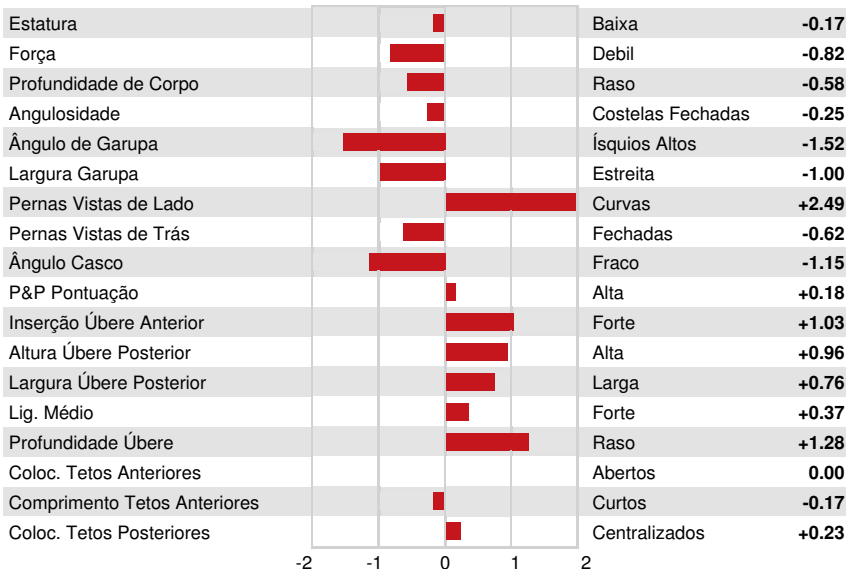

CALBRETT SUPERSIRE BARB
DAM